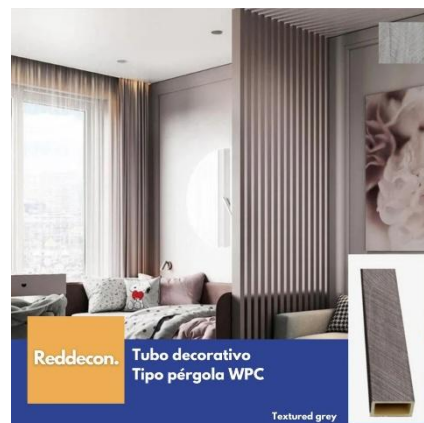

Ficha Técnica

Pérgola Decorativa Tubo WPC Rectangular

Información General

Característica	Detalle
Producto	Pérgola Decorativa Tubo WPC
Material	Compuesto de madera y PVC (WPC)
Tipo	Tubo rectangular decorativo
Uso recomendado	Estructuras decorativas para interiores y semi exteriores
Acabado	Texturizado con apariencia realista a madera
Color	Grey (Gris Texturizado)

Dimensiones y Presentación

Característica	Detalle
Sección tubular	100 mm x 50 mm (4" x 2")
Largo	2.90 m por pieza
Medida completa	100 x 50 x 2900 mm
Presentación	Tubo individual listo para instalación

Propiedades y Beneficios

- **Material WPC:** Compuesto resistente de madera y PVC que ofrece durabilidad frente a calor, humedad y arañazos.
- **Fácil de cortar e instalar:** Permite una instalación sencilla y rápida en obra.
- **Sistema de unión continua:** Facilita la unión de varias piezas para formar estructuras completas.
- **Acabado texturizado:** Apariencia natural de madera con textura realista que embellece cualquier espacio.
- **Uso decorativo:** Ideal para pérgolas, estructuras arquitectónicas y detalles interiores y semi exteriores.