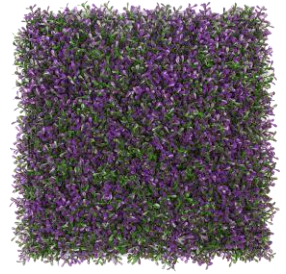

## FICHA TÉCNICA

Producto: Follaje artificial  
Modelo: A013-Lavanda

Marca: Decogreen  
Dimensiones del panel: 50 x 50 cm

### Descripción:

Panel de follaje artificial con detalles en color lavanda y verde, diseñado para la decoración de muros, jardines verticales y espacios interiores o exteriores. Su diseño combina tonos verdes y rojos que aportan un efecto natural y decorativo, ideal para proyectos arquitectónicos, comerciales y residenciales.