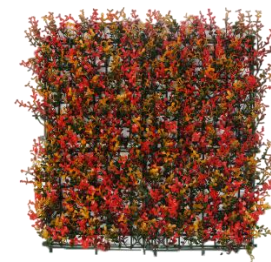

Reddecon.

FICHA TÉCNICA

Producto: Follaje artificial

Modelo: A006 – Red

Marca: Decogreen

Dimensiones del panel: 50 x 50 cm

Descripción:

Panel de follaje artificial con detalles en color rojo, diseñado para la decoración de muros, jardines verticales y espacios interiores o exteriores. Su diseño combina tonos verdes y rojos que aportan un efecto natural y decorativo, ideal para proyectos arquitectónicos, comerciales y residenciales.

Especificaciones Técnicas

- Referencia / Item: HAX006 Red
- Material: 100% PE (Polietileno nuevo), sin material reciclado
- Dimensiones por unidad: 50 x 50 cm (19.68 x 19.68 pulgadas)
- Peso por unidad: 0.5 kg
- Unidades por caja: 12 paneles
- Dimensiones de la caja: 53 x 53 x 34 cm
- Peso neto / peso bruto por caja: 6.2 kg / 7.2 kg